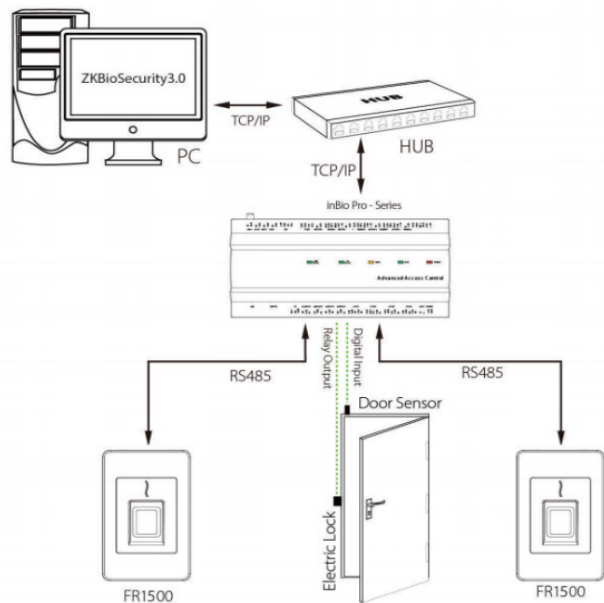

FR1500-WP

Врізний RS-485 Сканер відбитків пальців

Особливості

- Врізний дизайн для акуратного встановлення
- Інтерфейс зв'язку RS-485.
- Датчик відбитків пальців SilkID.
- Корпус із нержавіючої сталі.
- Захисна кришка для зчитувача відбитків пальців.
- Водонепроникний

Енергоспоживання в режимі очікування: 12В 60mA 0,72Вт

Піковий струм під час роботи: 140mA

Сумісність

inBio/inBioPro Контролери

Автономні пристрої відбитків пальців

Апаратні засоби

1.0 ГГц CPU

ZKSilkID Зчитувач

Звукова індикація

3 світлодіода

Додаткові можливості

125КГц RFID Card

125КГц HID Prox Card

13.56МГц MifareCard(S50/S70)

13.56МГц MifareCard(S50/S70)

13.56МГц HID Iclass Card

Зв'язок

RS485

Конфігурація

Розміри (мм)