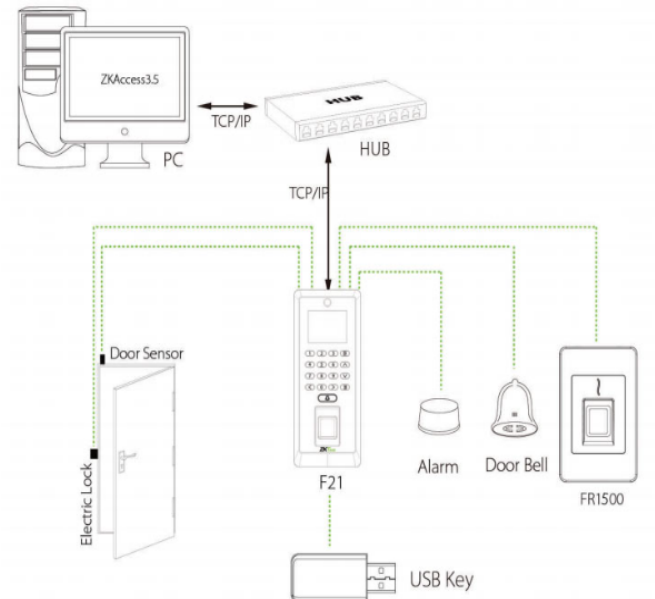

FR1500-WP

Врізний RS-485 Сканер відбитків пальців

Особливості

- Врізний дизайн для акуратного встановлення
- Інтерфейс зв'язку RS-485.
- Датчик відбитків пальців SilkID.
- Корпус із нержавіючої сталі.
- Захисна кришка для зчитувача відбитків пальців.
- Водонепроникний

Енергоспоживання в режимі очікування: 12В 60mA 0,72Вт

Піковий струм під час роботи: 140mA

Сумісність

inBio/inBioPro Контролери

Автономні пристрої відбитків пальців

Апаратні засоби

1.0 ГГц CPU

ZKSilkID Зчитувач

Звукова індикація

3 світлодіода

Додаткові можливості

125КГц RFID Card

125КГц HID Prox Card

13.56МГц MifareCard(S50/S70)

13.56МГц MifareCard(S50/S70)

13.56МГц HID Iclass Card

Зв'язок

RS485

Конфігурація

Розміри (мм)