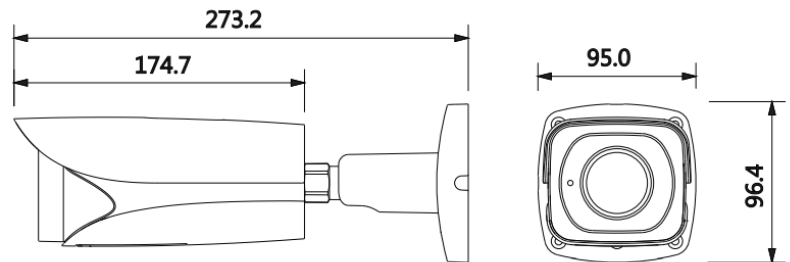

Размеры(мм)

ООО "Компания Строимир"

г. Киев, ул. Борщаговская 154А, оф. 435
+38 (044) 331-15-43 info@smartel.ua
www.smartel.ua

Rev 001.001 © 2016 Dahua®, All rights reserved.