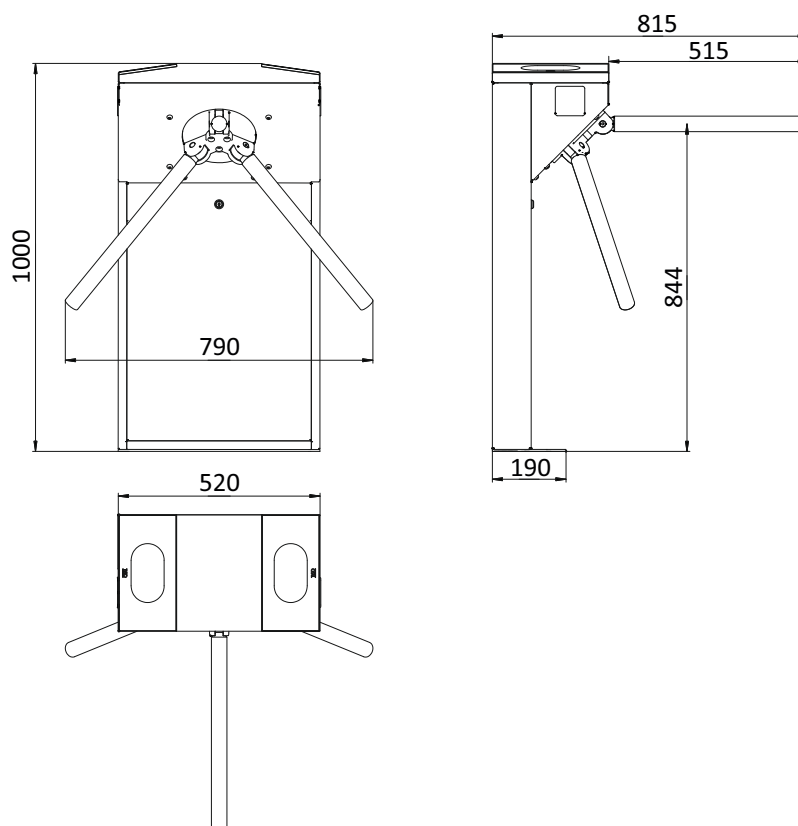

Технічна Специфікація:

Модель	Bastion-M
Ширина, мм	815
Довжина, мм	793
Висота, мм	1000
Ширина проходу, мм	600
Механізм	Сервопривід (Triservo-M)
Система блокування	Два електромагнітних стопора
Аварійний режим	Опускання повідців
Функція «Антипаніка»	Активується вручну або командою від системи контролю доступу / пожежної сигналізації при відсутності живлення спрацьовує автоматично, після появи живлення повертається у вихідне положення
МСBF, цикли	5 000 000

Електрична Специфікація:

Максимальне енергоспоживання, Вт	55
Напруга живлення	Первинне (100-240)В, 50/60Гц; Вторинне джерело 12 В

Виконання

Стандартне виконання	Шліфована нержавіюча сталь AISI 304
Варіанти виконання	Шліфована SS AISI 316; Полірована SS AISI 304; Полірована SS AISI 316; Порошкове фарбування RAL

Специфікації виробу можуть бути змінені без попереднього повідомлення