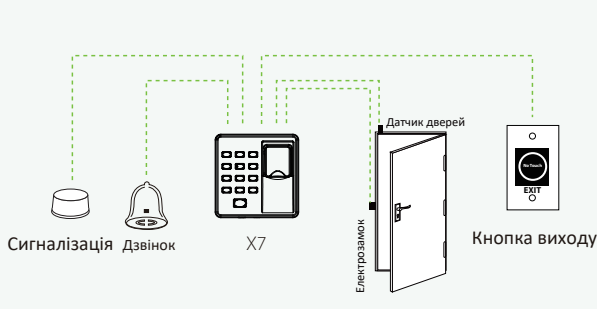

Конфігурація