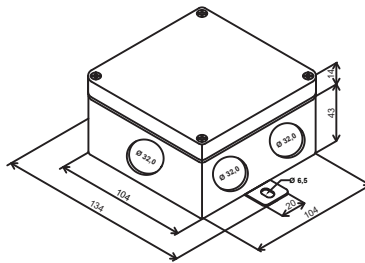

Пластикові вогнестійкі коробки FLAMEBOX

IP55

E90

400V

6.5x10.5 mm

FLAMEBOX 100P

Артикул	Назва	Розмір, мм	Клеми	Провід	Кабельні вводи
FB10034P	FLAMEBOX 100P 3x4 мм ²	104x104x57	3 полюси	Ø - 4 мм ²	6x25 мм
FB10044P	FLAMEBOX 100P 4x4 мм ²	104x104x57	4 полюси	Ø - 4 мм ²	6x25 мм
FB10054P	FLAMEBOX 100P 5x4 мм ²	104x104x57	5 полюсів	Ø - 4 мм ²	6x25 мм
FB10036P	FLAMEBOX 100P 3x6 мм ²	104x104x57	3 полюси	Ø - 6 мм ²	6x25 мм
FB10046P	FLAMEBOX 100P 4x6 мм ²	104x104x57	4 полюси	Ø - 6 мм ²	6x25 мм
FB10064P	FLAMEBOX 100P 6x4 мм ²	104x104x57	6 полюсів	Ø - 4 мм ²	6x25 мм
FB10056P	FLAMEBOX 100P 5x6 мм ²	104x104x57	5 полюсів	Ø - 6 мм ²	6x25 мм

FLAMEBOX 100PF

Артикул	Назва	Розмір, мм	Клеми	Провід	Кабельні вводи
FB100PF1T	FLAMEBOX 100PF 2x4 мм ² 1T	104x104x57	2 полюси + 1 відгалуження	Ø - 4 мм ²	6x25 мм
FB100PF2T	FLAMEBOX 100PF 2x4 мм ² 2T	104x104x57	2 полюси + 2 відгалуження	Ø - 4 мм ²	6x25 мм