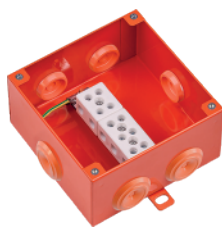

Металеві вогнестійкі коробки FLAMEBOX

IP54

E90

400V

6.5x10.5 mm

Артикул	Назва	Розмір, мм	Клеми	Провід	Кабельні вводи
FB10034	FLAMEBOX 100 3x4 мм²	100x100x50	3 полюси	Ø - 4 мм²	6x25 мм
FB10044	FLAMEBOX 100 4x4 мм²	100x100x50	4 полюси	Ø - 4 мм²	6x25 мм
FB10054	FLAMEBOX 100 5x4 мм²	100x100x50	5 полюси	Ø - 4 мм²	6x25 мм
FB10036	FLAMEBOX 100 3x6 мм²	100x100x50	3 полюси	Ø - 6 мм²	6x25 мм
FB10046	FLAMEBOX 100 4x6 мм²	100x100x50	4 полюси	Ø - 6 мм²	6x25 мм
FB11564	FLAMEBOX 115 6x4 мм²	115x115x60	6 полюси	Ø - 4 мм²	6x25 мм
FB11556	FLAMEBOX 115 5x6 мм²	115x115x60	5 полюси	Ø - 6 мм²	6x25 мм
FB115310	FLAMEBOX 115 3x10 мм²	115x115x60	3 полюси	Ø - 10 мм²	6x25 мм
FB115410	FLAMEBOX 115 4x10 мм²	115x115x60	4 полюси	Ø - 10 мм²	6x25 мм
FB14084	FLAMEBOX 140 8x4 мм²	140x100x50	8 полюсів	Ø - 4 мм²	6x25 мм
FB165124	FLAMEBOX 165 12x4 мм²	165x165x70	12 полюсів	Ø - 4 мм²	12x25 мм
FB16586	FLAMEBOX 165 8x6 мм²	165x165x70	8 полюсів	Ø - 6 мм²	12x25 мм
FB165510	FLAMEBOX 165 5x10 мм²	165x165x70	5 полюсів	Ø - 10 мм²	12x25 мм
FB250164	FLAMEBOX 250 16x4 мм²	250x165x70	16 полюсів	Ø - 4 мм²	12x25 мм
FB250244	FLAMEBOX 250 24x4 мм²	250x165x70	24 полюси	Ø - 4 мм²	12x25 мм
FB250166	FLAMEBOX 250 16x6 мм²	250x165x70	16 полюсів	Ø - 6 мм²	12x25 мм
FB250226	FLAMEBOX 250 22x6 мм²	250x165x70	22 полюси	Ø - 6 мм²	12x25 мм