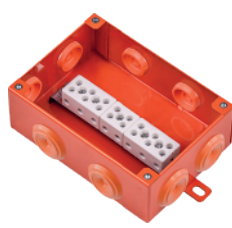

Металеві вогнестійкі коробки FLAMEBOX

IP54

E90

400V

6.5x10.5 mm

Артикул	Назва	Розмір, мм	Клеми	Провід	Кабельні вводи
FB10034	FLAMEBOX 100 3x4 мм²	100x100x50	3 полюси	Ø - 4 мм²	6x25 мм
FB10044	FLAMEBOX 100 4x4 мм²	100x100x50	4 полюси	Ø - 4 мм²	6x25 мм
FB10054	FLAMEBOX 100 5x4 мм²	100x100x50	5 полюси	Ø - 4 мм²	6x25 мм
FB10036	FLAMEBOX 100 3x6 мм²	100x100x50	3 полюси	Ø - 6 мм²	6x25 мм
FB10046	FLAMEBOX 100 4x6 мм²	100x100x50	4 полюси	Ø - 6 мм²	6x25 мм
FB11564	FLAMEBOX 115 6x4 мм²	115x115x60	6 полюси	Ø - 4 мм²	6x25 мм
FB11556	FLAMEBOX 115 5x6 мм²	115x115x60	5 полюси	Ø - 6 мм²	6x25 мм
FB115310	FLAMEBOX 115 3x10 мм²	115x115x60	3 полюси	Ø - 10 мм²	6x25 мм
FB115410	FLAMEBOX 115 4x10 мм²	115x115x60	4 полюси	Ø - 10 мм²	6x25 мм
FB14084	FLAMEBOX 140 8x4 мм²	140x100x50	8 полюсів	Ø - 4 мм²	6x25 мм
FB165124	FLAMEBOX 165 12x4 мм²	165x165x70	12 полюсів	Ø - 4 мм²	12x25 мм
FB16586	FLAMEBOX 165 8x6 мм²	165x165x70	8 полюсів	Ø - 6 мм²	12x25 мм
FB165510	FLAMEBOX 165 5x10 мм²	165x165x70	5 полюсів	Ø - 10 мм²	12x25 мм
FB250164	FLAMEBOX 250 16x4 мм²	250x165x70	16 полюсів	Ø - 4 мм²	12x25 мм
FB250244	FLAMEBOX 250 24x4 мм²	250x165x70	24 полюси	Ø - 4 мм²	12x25 мм
FB250166	FLAMEBOX 250 16x6 мм²	250x165x70	16 полюсів	Ø - 6 мм²	12x25 мм
FB250226	FLAMEBOX 250 22x6 мм²	250x165x70	22 полюси	Ø - 6 мм²	12x25 мм