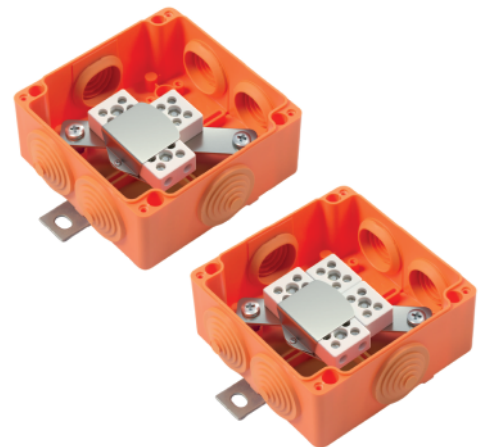

🔥 IP55

🔥 E90

⚡ 400V

📏 6.5x10.5 mm

Вогнестійкі розподільчі коробки FLAMEBOX

Конструкція продумана до деталей

Вогнестійкі розподільчі коробки FLAMEBOX служать для з'єднання та розподілу вогнестійких кабельних ліній з функціональністю E30-E90. Як і вогнестійкий кабель, що є ланкою в електричному або сигнальному кабельному ланцюзі, коробки забезпечують функціонування системи під час пожежі. FLAMEBOX укомплектовані вогнестійкими керамічними клеммами, кріплення яких забезпечує їх нерухомий стан протягом 90 хвилин прямого впливу вогню.

Функціональність у вогні E90

FLAMEBOX застосовуються в системах електроживлення та слаботочних системах, наприклад, у системах пожежної сигналізації, системах сповіщення про пожежу та аварійного освітлення в інфраструктурних, житлових або промислових будівлях.

Пластикові вогнестійкі коробки FLAMEBOX

IP55

E90

400V

6.5x10.5 mm

FLAMEBOX 100P

Артикул	Назва	Розмір, мм	Клеми	Провід	Кабельні вводи
FB10034P	FLAMEBOX 100P 3x4 мм ²	104x104x57	3 полюси	Ø - 4 мм ²	6x25 мм
FB10044P	FLAMEBOX 100P 4x4 мм ²	104x104x57	4 полюси	Ø - 4 мм ²	6x25 мм
FB10054P	FLAMEBOX 100P 5x4 мм ²	104x104x57	5 полюсів	Ø - 4 мм ²	6x25 мм
FB10036P	FLAMEBOX 100P 3x6 мм ²	104x104x57	3 полюси	Ø - 6 мм ²	6x25 мм
FB10046P	FLAMEBOX 100P 4x6 мм ²	104x104x57	4 полюси	Ø - 6 мм ²	6x25 мм
FB10064P	FLAMEBOX 100P 6x4 мм ²	104x104x57	6 полюсів	Ø - 4 мм ²	6x25 мм
FB10056P	FLAMEBOX 100P 5x6 мм ²	104x104x57	5 полюсів	Ø - 6 мм ²	6x25 мм

FLAMEBOX 100PF

Артикул	Назва	Розмір, мм	Клеми	Провід	Кабельні вводи
FB100PF1T	FLAMEBOX 100PF 2x4 мм ² 1T	104x104x57	2 полюси + 1 відгалуження	Ø - 4 мм ²	6x25 мм
FB100PF2T	FLAMEBOX 100PF 2x4 мм ² 2T	104x104x57	2 полюси + 2 відгалуження	Ø - 4 мм ²	6x25 мм