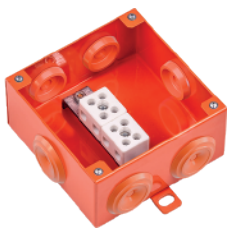

Металеві вогнестійкі коробки FLAMEBOX

IP54

E90

400V

6.5x10.5 mm

Артикул	Назва	Розмір, мм	Клеми	Провід	Кабельні вводи
FB10034	FLAMEBOX 100 3x4 мм²	100x100x50	3 полюси	Ø - 4 мм²	6x25 мм
FB10044	FLAMEBOX 100 4x4 мм²	100x100x50	4 полюси	Ø - 4 мм²	6x25 мм
FB10054	FLAMEBOX 100 5x4 мм²	100x100x50	5 полюси	Ø - 4 мм²	6x25 мм
FB10036	FLAMEBOX 100 3x6 мм²	100x100x50	3 полюси	Ø - 6 мм²	6x25 мм
FB10046	FLAMEBOX 100 4x6 мм²	100x100x50	4 полюси	Ø - 6 мм²	6x25 мм
FB11564	FLAMEBOX 115 6x4 мм²	115x115x60	6 полюси	Ø - 4 мм²	6x25 мм
FB11556	FLAMEBOX 115 5x6 мм²	115x115x60	5 полюси	Ø - 6 мм²	6x25 мм
FB115310	FLAMEBOX 115 3x10 мм²	115x115x60	3 полюси	Ø - 10 мм²	6x25 мм
FB115410	FLAMEBOX 115 4x10 мм²	115x115x60	4 полюси	Ø - 10 мм²	6x25 мм
FB14084	FLAMEBOX 140 8x4 мм²	140x100x50	8 полюсів	Ø - 4 мм²	6x25 мм
FB165124	FLAMEBOX 165 12x4 мм²	165x165x70	12 полюсів	Ø - 4 мм²	12x25 мм
FB16586	FLAMEBOX 165 8x6 мм²	165x165x70	8 полюсів	Ø - 6 мм²	12x25 мм
FB165510	FLAMEBOX 165 5x10 мм²	165x165x70	5 полюсів	Ø - 10 мм²	12x25 мм
FB250164	FLAMEBOX 250 16x4 мм²	250x165x70	16 полюсів	Ø - 4 мм²	12x25 мм
FB250244	FLAMEBOX 250 24x4 мм²	250x165x70	24 полюси	Ø - 4 мм²	12x25 мм
FB250166	FLAMEBOX 250 16x6 мм²	250x165x70	16 полюсів	Ø - 6 мм²	12x25 мм
FB250226	FLAMEBOX 250 22x6 мм²	250x165x70	22 полюси	Ø - 6 мм²	12x25 мм