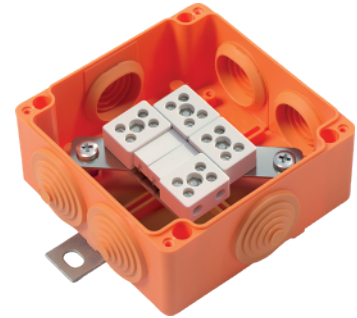

FLAMEBOX 100PR

Артикул	Назва	Розмір, мм	Клеми	Провід	Кабельні вводи
FB100PR2T	FLAMEBOX 100PR 2x4 мм² 2T	104x104x57	2 полюси + 2 відгалуження	Ø - 4 мм²	6x25 мм