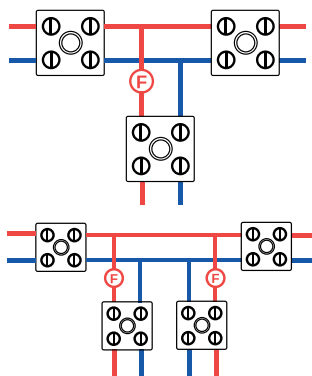

Функціональність у вогні E90

FLAMEBOX застосовуються в системах електроживлення та слаботочних системах, наприклад, у системах пожежної сигналізації, системах сповіщення про пожежу та аварійного освітлення в інфраструктурних, житлових або промислових будівлях.

Пластикові вогнестійкі коробки FLAMEBOX

IP55

E90

400V

6.5x10.5 mm

FLAMEBOX 100P

Артикул	Назва	Розмір, мм	Клеми	Провід	Кабельні вводи
FB10034P	FLAMEBOX 100P 3x4 мм ²	104x104x57	3 полюси	Ø - 4 мм ²	6x25 мм
FB10044P	FLAMEBOX 100P 4x4 мм ²	104x104x57	4 полюси	Ø - 4 мм ²	6x25 мм
FB10054P	FLAMEBOX 100P 5x4 мм ²	104x104x57	5 полюсів	Ø - 4 мм ²	6x25 мм
FB10036P	FLAMEBOX 100P 3x6 мм ²	104x104x57	3 полюси	Ø - 6 мм ²	6x25 мм
FB10046P	FLAMEBOX 100P 4x6 мм ²	104x104x57	4 полюси	Ø - 6 мм ²	6x25 мм
FB10064P	FLAMEBOX 100P 6x4 мм ²	104x104x57	6 полюсів	Ø - 4 мм ²	6x25 мм
FB10056P	FLAMEBOX 100P 5x6 мм ²	104x104x57	5 полюсів	Ø - 6 мм ²	6x25 мм

FLAMEBOX 100PF

Артикул	Назва	Розмір, мм	Клеми	Провід	Кабельні вводи
FB100PF1T	FLAMEBOX 100PF 2x4 мм ² 1T	104x104x57	2 полюси + 1 відгалуження	Ø - 4 мм ²	6x25 мм
FB100PF2T	FLAMEBOX 100PF 2x4 мм ² 2T	104x104x57	2 полюси + 2 відгалуження	Ø - 4 мм ²	6x25 мм

FLAMEBOX 100PR

Артикул	Назва	Розмір, мм	Клеми	Провід	Кабельні вводи
FB100PR2T	FLAMEBOX 100PR 2x4 мм ² 2T	104x104x57	2 полюси + 2 відгалуження	Ø - 4 мм ²	6x25 мм

Металеві вогнестійкі коробки FLAMEBOX

IP54