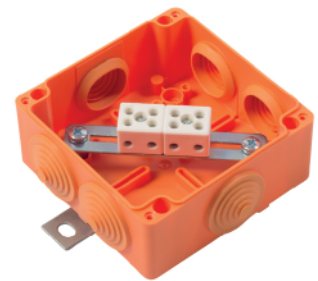

🔥 IP55

🔥 E90

⚡ 400V

📏 6.5x10.5 mm

Вогнестійкі розподільчі коробки FLAMEBOX

Конструкція продумана до деталей

Вогнестійкі розподільчі коробки FLAMEBOX служать для з'єднання та розподілу вогнестійких кабельних ліній з функціональністю E30-E90. Як і вогнестійкий кабель, що є ланкою в електричному або сигнальному кабельному ланцюзі, коробки забезпечують функціонування системи під час пожежі. FLAMEBOX укомплектовані вогнестійкими керамічними клеммами, кріплення яких забезпечує їх нерухомий стан протягом 90 хвилин прямого впливу вогню.

Функціональність у вогні E90

FLAMEBOX застосовуються в системах електроживлення та слаботочних системах, наприклад, у системах пожежної сигналізації, системах сповіщення про пожежу та аварійного освітлення в інфраструктурних, житлових або промислових будівлях.

Пластикові вогнестійкі коробки FLAMEBOX

IP55

E90

400V

6.5x10.5 mm

FLAMEBOX 100P

Артикул	Назва	Розмір, мм	Клеми	Провід	Кабельні вводи
FB10034P	FLAMEBOX 100P 3x4 мм ²	104x104x57	3 полюси	Ø - 4 мм ²	6x25 мм
FB10044P	FLAMEBOX 100P 4x4 мм ²	104x104x57	4 полюси	Ø - 4 мм ²	6x25 мм
FB10054P	FLAMEBOX 100P 5x4 мм ²	104x104x57	5 полюсів	Ø - 4 мм ²	6x25 мм
FB10036P	FLAMEBOX 100P 3x6 мм ²	104x104x57	3 полюси	Ø - 6 мм ²	6x25 мм
FB10046P	FLAMEBOX 100P 4x6 мм ²	104x104x57	4 полюси	Ø - 6 мм ²	6x25 мм
FB10064P	FLAMEBOX 100P 6x4 мм ²	104x104x57	6 полюсів	Ø - 4 мм ²	6x25 мм
FB10056P	FLAMEBOX 100P 5x6 мм ²	104x104x57	5 полюсів	Ø - 6 мм ²	6x25 мм

FLAMEBOX 100PF

Артикул	Назва	Розмір, мм	Клеми	Провід	Кабельні вводи
FB100PF1T	FLAMEBOX 100PF 2x4 мм ² 1T	104x104x57	2 полюси + 1 відгалуження	Ø - 4 мм ²	6x25 мм
FB100PF2T	FLAMEBOX 100PF 2x4 мм ² 2T	104x104x57	2 полюси + 2 відгалуження	Ø - 4 мм ²	6x25 мм