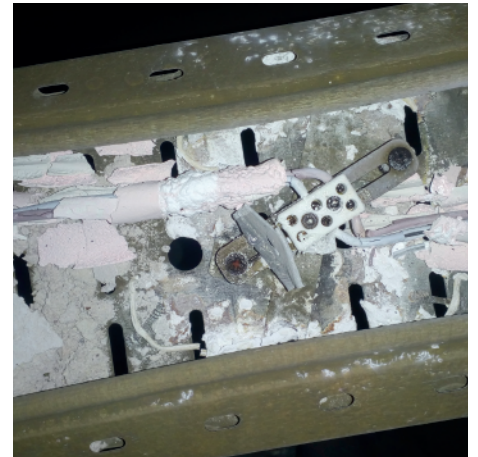

Коробки FLAMEBOX пройшли випробування на вогнестійкість, відповідають вимогам ДБН В.2.5-23-2010 «Інженерне обладнання будинків і споруд. Проектування електрообладнання об'єктів цивільного призначення» п. 4.36 ж) та мають клас вогнестійкості E90 (P90).