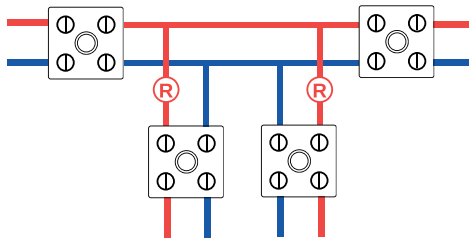

FLAMEBOX 100PR

Артикул	Назва	Розмір, мм	Клеми	Провід	Кабельні вводи
FB100PR2T	FLAMEBOX 100PR 2x4 мм² 2T	104x104x57	2 полюси + 2 відгалуження	Ø - 4 мм²	6x25 мм