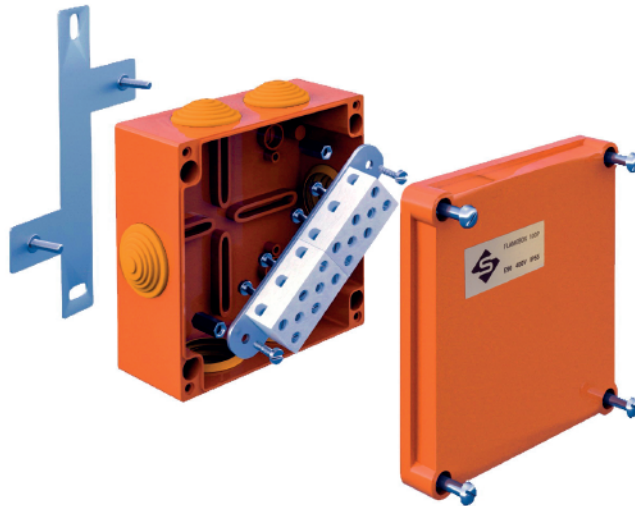

🔥 IP55

🔥 E90

⚡ 400V

📏 6.5x10.5 mm

Вогнестійкі розподільчі коробки FLAMEBOX

Конструкція продумана до деталей

Вогнестійкі розподільчі коробки FLAMEBOX служать для з'єднання та розподілу вогнестійких кабельних ліній з функціональністю E30-E90. Як і вогнестійкий кабель, що є ланкою в електричному або сигнальному кабельному ланцюзі, коробки забезпечують функціонування системи під час пожежі. FLAMEBOX укомплектовані вогнестійкими керамічними клеммами, кріплення яких забезпечує їх нерухомий стан протягом 90 хвилин прямого впливу вогню.

Функціональність у вогні E90

FLAMEBOX застосовуються в системах електроживлення та слаботочних системах, наприклад, у системах пожежної сигналізації, системах сповіщення про пожежу та аварійного освітлення в інфраструктурних, житлових або промислових будівлях.

Конструкція коробок FLAMEBOX відповідає сучасним стандартам протипожежного захисту та враховує вимоги до довгострокової експлуатації.

Коробки FLAMEBOX пройшли випробування на вогнестійкість, відповідають вимогам ДБН В.2.5-23-2010 «Інженерне обладнання будинків і споруд. Проектування електрообладнання об'єктів цивільного призначення» п. 4.36 ж) та мають клас вогнестійкості E90 (P90).

Пластикові вогнестійкі коробки FLAMEBOX

IP55

E90

400V

6.5x10.5 mm

FLAMEBOX 100P

Артикул	Назва	Розмір, мм	Клеми	Провід	Кабельні вводи
FB10034P	FLAMEBOX 100P 3x4 мм ²	104x104x57	3 полюси	Ø - 4 мм ²	6x25 мм
FB10044P	FLAMEBOX 100P 4x4 мм ²	104x104x57	4 полюси	Ø - 4 мм ²	6x25 мм
FB10054P	FLAMEBOX 100P 5x4 мм ²	104x104x57	5 полюсів	Ø - 4 мм ²	6x25 мм
FB10036P	FLAMEBOX 100P 3x6 мм ²	104x104x57	3 полюси	Ø - 6 мм ²	6x25 мм
FB10046P	FLAMEBOX 100P 4x6 мм ²	104x104x57	4 полюси	Ø - 6 мм ²	6x25 мм
FB10064P	FLAMEBOX 100P 6x4 мм ²	104x104x57	6 полюсів	Ø - 4 мм ²	6x25 мм
FB10056P	FLAMEBOX 100P 5x6 мм ²	104x104x57	5 полюсів	Ø - 6 мм ²	6x25 мм