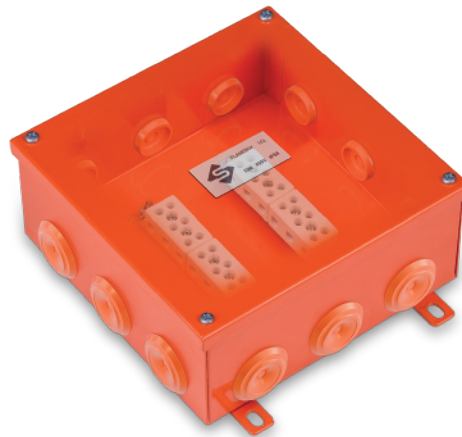

Металеві вогнестійкі коробки FLAMEBOX

IP54

E90

400V

6.5x10.5 mm

Артикул	Назва	Розмір, мм	Клеми	Провід	Кабельні вводи
FB10034	FLAMEBOX 100 3x4 мм²	100x100x50	3 полюси	Ø - 4 мм²	6x25 мм
FB10044	FLAMEBOX 100 4x4 мм²	100x100x50	4 полюси	Ø - 4 мм²	6x25 мм
FB10054	FLAMEBOX 100 5x4 мм²	100x100x50	5 полюси	Ø - 4 мм²	6x25 мм
FB10036	FLAMEBOX 100 3x6 мм²	100x100x50	3 полюси	Ø - 6 мм²	6x25 мм
FB10046	FLAMEBOX 100 4x6 мм²	100x100x50	4 полюси	Ø - 6 мм²	6x25 мм
FB11564	FLAMEBOX 115 6x4 мм²	115x115x60	6 полюси	Ø - 4 мм²	6x25 мм
FB11556	FLAMEBOX 115 5x6 мм²	115x115x60	5 полюси	Ø - 6 мм²	6x25 мм
FB115310	FLAMEBOX 115 3x10 мм²	115x115x60	3 полюси	Ø - 10 мм²	6x25 мм
FB115410	FLAMEBOX 115 4x10 мм²	115x115x60	4 полюси	Ø - 10 мм²	6x25 мм
FB14084	FLAMEBOX 140 8x4 мм²	140x100x50	8 полюсів	Ø - 4 мм²	6x25 мм
FB165124	FLAMEBOX 165 12x4 мм²	165x165x70	12 полюсів	Ø - 4 мм²	12x25 мм
FB16586	FLAMEBOX 165 8x6 мм²	165x165x70	8 полюсів	Ø - 6 мм²	12x25 мм
FB165510	FLAMEBOX 165 5x10 мм²	165x165x70	5 полюсів	Ø - 10 мм²	12x25 мм
FB250164	FLAMEBOX 250 16x4 мм²	250x165x70	16 полюсів	Ø - 4 мм²	12x25 мм
FB250244	FLAMEBOX 250 24x4 мм²	250x165x70	24 полюси	Ø - 4 мм²	12x25 мм
FB250166	FLAMEBOX 250 16x6 мм²	250x165x70	16 полюсів	Ø - 6 мм²	12x25 мм
FB250226	FLAMEBOX 250 22x6 мм²	250x165x70	22 полюси	Ø - 6 мм²	12x25 мм