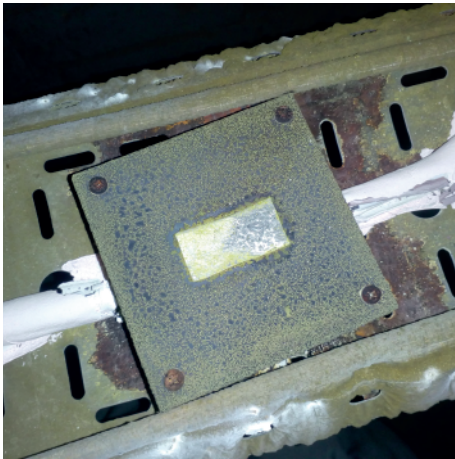

🔥 IP55

🔥 E90

⚡ 400V

📏 6.5x10.5 mm

Вогнестійкі розподільчі коробки FLAMEBOX

Конструкція продумана до деталей

Вогнестійкі розподільчі коробки FLAMEBOX служать для з'єднання та розподілу вогнестійких кабельних ліній з функціональністю E30-E90. Як і вогнестійкий кабель, що є ланкою в електричному або сигнальному кабельному ланцюзі, коробки забезпечують функціонування системи під час пожежі. FLAMEBOX укомплектовані вогнестійкими керамічними клеммами, кріплення яких забезпечує їх нерухомий стан протягом 90 хвилин прямого впливу вогню.

Коробки FLAMEBOX виготовлені відповідно до ТУ У 27.3-38289969-001:2023, ТУ У 27.3-38289969-002:2023 та сертифіковані в Україні на відповідність вимогам пожежної безпеки згідно з п. 4.36 ж) ДБН В.2.5-23-2010.

-  Сертифікована система управління якістю на виробництві відповідно до ISO 9001:2015
-  Ступінь вогнестійкості E90
-  Захист IP55
-  Безгалогенові матеріали
-  Багато внутрішнього простору для полегшення монтажу
-  Широкий асортимент клем та корпусів
-  Зручне під'єднання проводів завдяки клемі, що від'єднується

Функціональність у вогні E90

FLAMEBOX застосовуються в системах електроживлення та слаботочних системах, наприклад, у системах пожежної сигналізації, системах сповіщення про пожежу та аварійного освітлення в інфраструктурних, житлових або промислових будівлях.