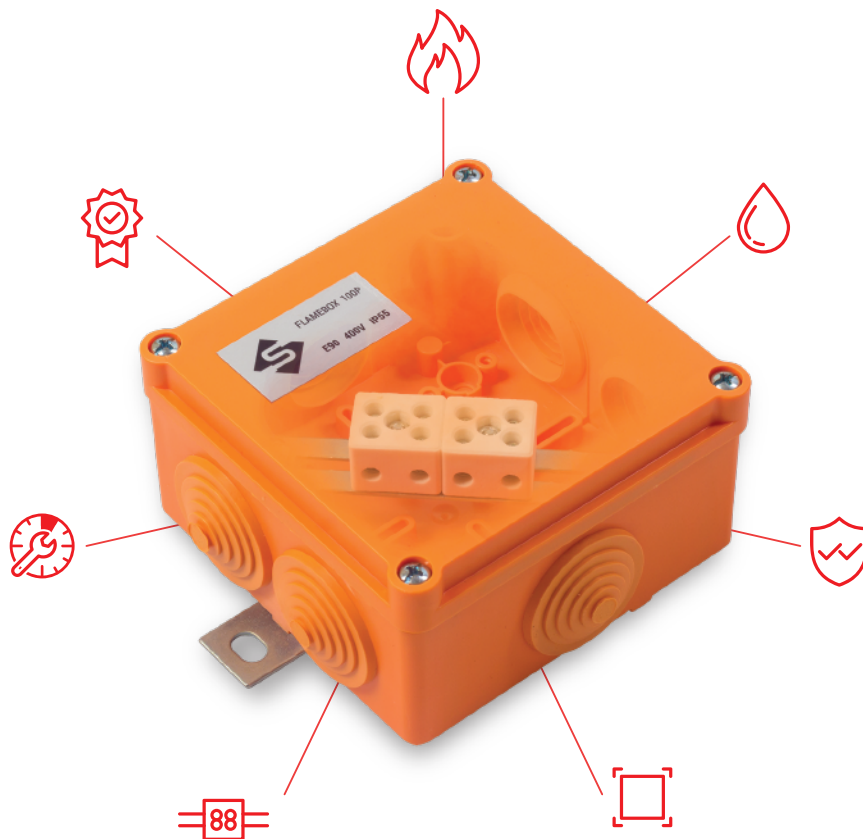

🔥 IP55

🔥 E90

⚡ 400V

📏 6.5x10.5 mm

Вогнестійкі розподільчі коробки FLAMEBOX

Конструкція продумана до деталей

Вогнестійкі розподільчі коробки FLAMEBOX служать для з'єднання та розподілу вогнестійких кабельних ліній з функціональністю E30-E90. Як і вогнестійкий кабель, що є ланкою в електричному або сигнальному кабельному ланцюзі, коробки забезпечують функціонування системи під час пожежі. FLAMEBOX укомплектовані вогнестійкими керамічними клеммами, кріплення яких забезпечує їх нерухомий стан протягом 90 хвилин прямого впливу вогню.

Коробки FLAMEBOX виготовлені відповідно до ТУ У 27.3-38289969-001:2023, ТУ У 27.3-38289969-002:2023 та сертифіковані в Україні на відповідність вимогам пожежної безпеки згідно з п. 4.36 ж) ДБН В.2.5-23-2010.

-  Сертифікована система управління якістю на виробництві відповідно до ISO 9001:2015
-  Ступінь вогнестійкості E90
-  Захист IP55
-  Безгалогенові матеріали
-  Багато внутрішнього простору для полегшення монтажу
-  Широкий асортимент клем та корпусів
-  Зручне під'єднання проводів завдяки клемі, що від'єднується

Функціональність у вогні E90

FLAMEBOX застосовуються в системах електроживлення та слаботочних системах, наприклад, у системах пожежної сигналізації, системах сповіщення про пожежу та аварійного освітлення в інфраструктурних, житлових або промислових будівлях.