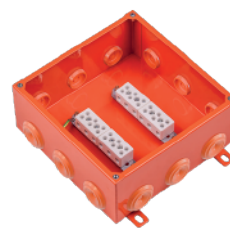

Металеві вогнестійкі коробки FLAMEBOX

IP54

E90

400V

6.5x10.5 mm

Артикул	Назва	Розмір, мм	Клеми	Провід	Кабельні вводи
FB10034	FLAMEBOX 100 3x4 мм²	100x100x50	3 полюси	Ø - 4 мм²	6x25 мм
FB10044	FLAMEBOX 100 4x4 мм²	100x100x50	4 полюси	Ø - 4 мм²	6x25 мм
FB10054	FLAMEBOX 100 5x4 мм²	100x100x50	5 полюси	Ø - 4 мм²	6x25 мм
FB10036	FLAMEBOX 100 3x6 мм²	100x100x50	3 полюси	Ø - 6 мм²	6x25 мм
FB10046	FLAMEBOX 100 4x6 мм²	100x100x50	4 полюси	Ø - 6 мм²	6x25 мм
FB11564	FLAMEBOX 115 6x4 мм²	115x115x60	6 полюси	Ø - 4 мм²	6x25 мм
FB11556	FLAMEBOX 115 5x6 мм²	115x115x60	5 полюси	Ø - 6 мм²	6x25 мм
FB115310	FLAMEBOX 115 3x10 мм²	115x115x60	3 полюси	Ø - 10 мм²	6x25 мм
FB115410	FLAMEBOX 115 4x10 мм²	115x115x60	4 полюси	Ø - 10 мм²	6x25 мм
FB14084	FLAMEBOX 140 8x4 мм²	140x100x50	8 полюсів	Ø - 4 мм²	6x25 мм
FB165124	FLAMEBOX 165 12x4 мм²	165x165x70	12 полюсів	Ø - 4 мм²	12x25 мм
FB16586	FLAMEBOX 165 8x6 мм²	165x165x70	8 полюсів	Ø - 6 мм²	12x25 мм
FB165510	FLAMEBOX 165 5x10 мм²	165x165x70	5 полюсів	Ø - 10 мм²	12x25 мм
FB250164	FLAMEBOX 250 16x4 мм²	250x165x70	16 полюсів	Ø - 4 мм²	12x25 мм
FB250244	FLAMEBOX 250 24x4 мм²	250x165x70	24 полюси	Ø - 4 мм²	12x25 мм
FB250166	FLAMEBOX 250 16x6 мм²	250x165x70	16 полюсів	Ø - 6 мм²	12x25 мм
FB250226	FLAMEBOX 250 22x6 мм²	250x165x70	22 полюси	Ø - 6 мм²	12x25 мм