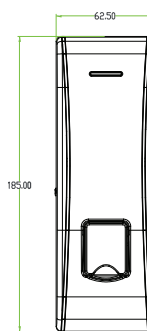

Параметри (мм)

ZKTeco Inc.

ZK Mansion, Wuhe Rd, Gangtuo, Bantian, Buji Town,
Longgang District, Shenzhen China 518129
Tel: 86-755-8960 2345/46/47/48
E-mail: sales@zkteco.com
www.zkteco.com

Global Offices:

USA: + 1 732-412-6007
EU: +34 916532891
Brazil: +55 31 2515-8326
Thailand: +66-027199154
Mexico: +52-55-52928418

South Africa: +27 12 259 1047
Egypt: +201110444134
Dubai: +971 4 6091 310
India: +91 8123536788
Indonesia: +62 21 2921 8949

Vietnam : +84-0169-5813007
Philippines: +63 9084118832
Russia: +8 915 178-46-81