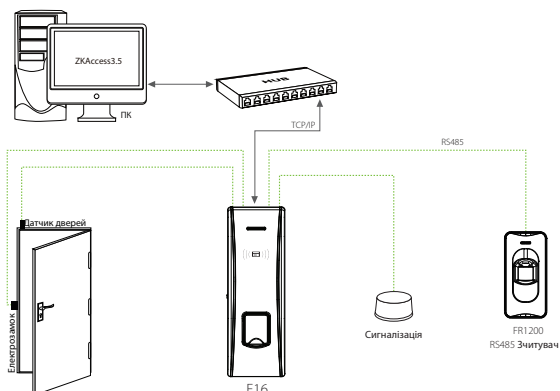

F16

IP65 Номінальний термінал контролю доступу для зовнішнього використання з відбитками пальців

F16 – це термінал контролю доступу з відбитками пальців та вбудованим зчитувачем наближення (EM). Він має клас захисту IP65, що робить його стійким до води, пилу та інших зовнішніх пошкоджень. Його можна легко встановити у вашій мережі, яка має послідовні порти Ethernet та RS485. Порт Weigand-OUT дозволяє підключити зчитувач до панелі ZK або будь-якої панелі контролю доступу сторонніх виробників. Використовуючи порт Weigand-In, ви можете підключитися до будь-яких зчитувачів карток для автентифікації як на вході, так і на виході.

- Вхід та вихід Wiegand
- Мережевий інтерфейс через TCP/IP або RS485

Функції повного контролю доступу

- Захист від зворотного доступу
- Інтерфейс контролю доступу для електричного замка стороннього виробника, датчика дверей, кнопки виходу, сигналізації

Для розробників програмного забезпечення

- Безкоштовний PULL SDK та інструменти розробки доступні для розробників/партнерів

Специфікації

Датчик відбитків пальців	ZK Optical Sensor
Версія алгоритму	ZKFinger V10.0
Зв'язок	TCP/IP, RS485
Місткість для відбитків пальців	3,000 відбитків
Місткість картки	30,000 карток
Місткість подій	100,000 подій
RF Картка	EM(сандарт)/Mifare(опційно)
Автентифікація	Відбиток/Карта
Wiegand Сигнал	Wiegand вхід&вихід
Рівень захисту від проникнення	IP65
Робоча напруга	12VDC 3A
Робоча температура	0~ 45 °C (32°F ~ 113°F)
Розміри	62.5mm×185mm×41.5mm (W×H×D)

Додаткові аксесуари

FR1200

RFID Зчитувач

Кнопка виходу

Електрозамок

Сигналізація

Датчики

Конфігурація