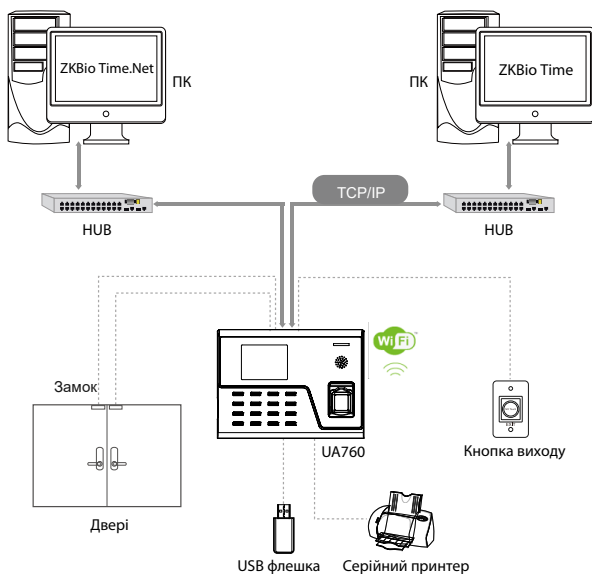

Специфікація

Пам'ять користувачів	3,000
Пам'ять відбитків пальців	3,000
Пам'ять карток	3,000
Пам'ять подій	50,000
Дисплей	2.8" кольоровий екран
Зв'язок	TCP/IP, WiFi, USB-хост
Стандартні функції	14-значний ідентифікатор користувача, введення T9, SMS, літній час, самообслуговування, автоматичний статус 14-значний ідентифікатор користувача, введення T9, SMS, літній час, самообслуговування, автоматичне перемикання статусу, дзвінок за розкладом, робочий код, кілька режимів перевірки, зовнішній принтер RS232
Додаткові функції	IC/ID, вебсервер, ADMS, резервний акумулятор, колектор відбитків пальців Z-ID
Інтерфейс контролю доступу	Електричний замок стороннього виробника, кнопка виходу
Програмне забезпечення	ZKBio Time.Net, ZKBio Time
Блок живлення	DC 12V/1.5A
Розміри	186 * 138 * 43.6mm (LxWxT)
Робоча температура	0 °C - 45 °C
Робоча вологість	20% - 80%

Конфігурація