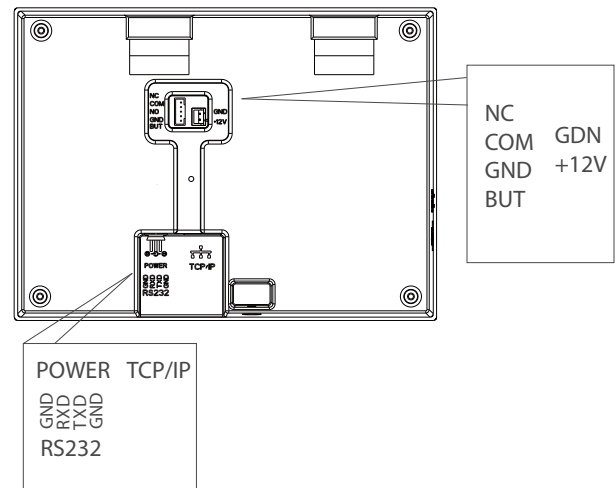

UA760

Термінал обліку робочого часу та контролю доступу за відбитками пальців

UA760 — це 2,8-дюймовий кольоровий біометричний термінал для обліку робочого часу та контролю доступу (основний). Він використовує Z-ID — сканер відбитків пальців для чудового розпізнавання та вбудований WiFi для зручного зв'язку. Користувачі можуть керувати даними через TCP/IP, WiFi та порт USB для завантаження/передачі даних, щоб уникнути ризику випадкового видалення. Крім того, додаткова система управління даними (ADMS) дозволяє здійснювати дистанційне керування даними за допомогою ZKBio Time.Net.

Конфігурація

Інтерфейс

Комплектація

UA760

Гвинти та тримачі

Монтажна пластина

Адаптер живлення