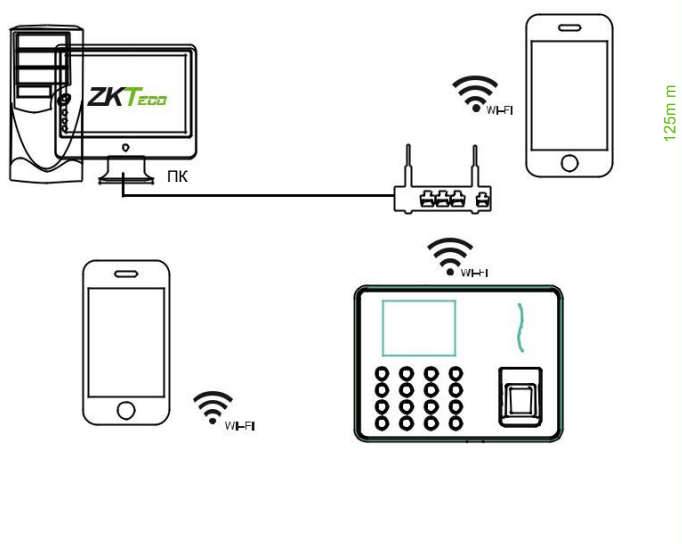

WL30

Бездротовий термінал Обліку робочого часу

WL30 – термін обліку робочого часу за відбитком пальця з Wi-Fi модулем. З функцією Wi-Fi користувачеві не потрібно підключати кабель Ethernet, він може працювати в режимі точки доступу та дозволяє підключати мобільні APP-підключення та здійснювати вхід/вихід та завантажувати записи безпосередньо. Використання нового зчитувача відбитків пальців ZK гарантує стабільну роботу при сильному джерелі світла та високу точність перевірки вологих та грубих пальців.

Особливості

- Wi-Fi, USB client & host
- Стабільна робота при яскравому освітленні
- Інфрачервона функція автоматичного увімкнення для економії
- Швидке розпізнавання сухих, мокрих, грубих пальців
- Хмарне рішення Time Cube
- Мобільний додаток APP TA Assistant для завантаження звітів
- Вбудована SSR Excel програма, керування змінами

Технічні характеристики

Відбитки	1000 / 1500 (без SSR)
Версія алгоритму	ZKFinger VX10.0
Пам'ять подій	50,000
Екран	2.8-дюймовий TFT
Інтерфейси	Wi-Fi, USB-Host, USB-Client
Стандартні функції	SSR, DST, Дзвінок, Самостійний запит, Автоматичне перемикання статусів, T9 введення, 9 –значний ID
Опціональні функції	TA APP мобільний додаток Хмарне рішення Time Cube
Живлення	DC 5V 0.8A
Температура експлуатації	0 °C- 45 °C
Вологість	20%-80%
Розміри	168 x 125 x 37.5 мм

Конфігурація

Розміри