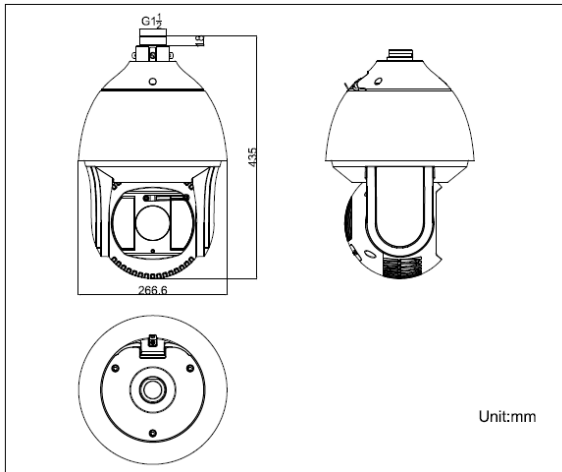

Размеры

Аксессуары

DS -1602ZJ
Настенный
кронштейн

DS -1602ZJ-Corner
Угловое крепление

DS -1602ZJ-Pole
Крепление на балку

DS -1602ZJ-Box
Кронштейн с
монтажной
коробкой

DS -1661ZJ
Потолочный
кронштейн

DS -1662ZJ
Потолочный
кронштейн